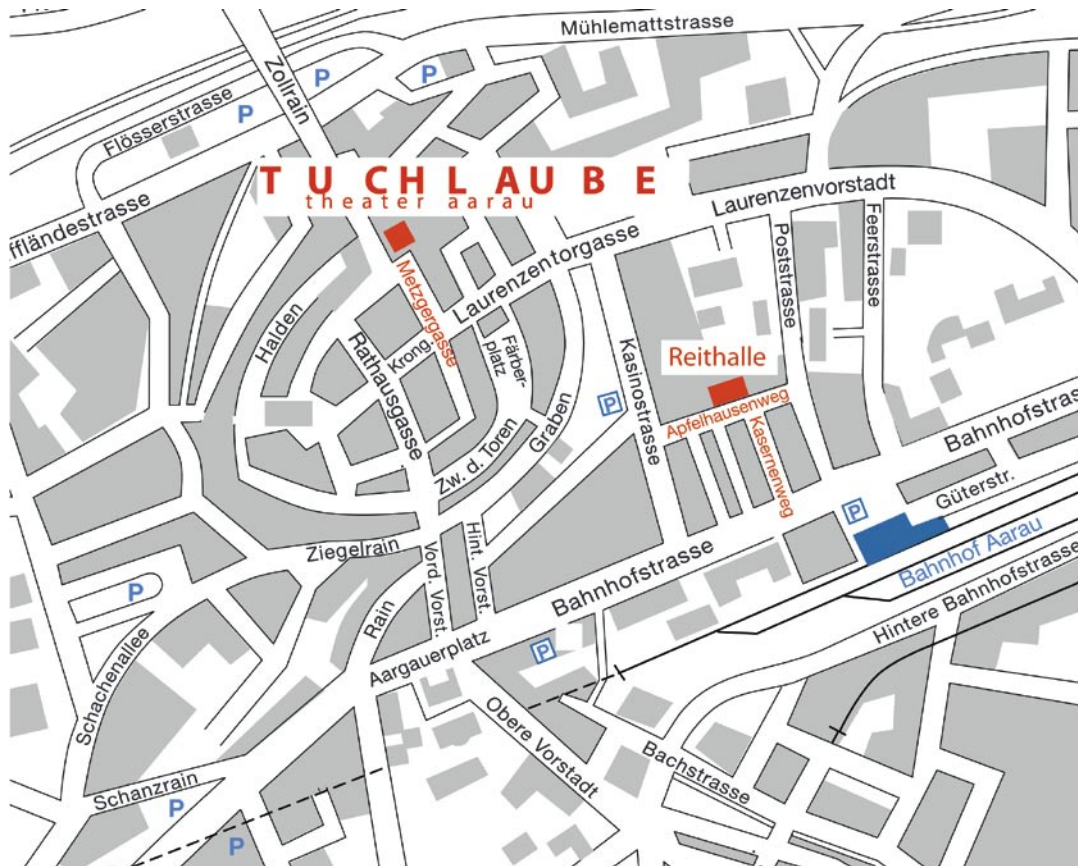

STADTPLAN AARAU

Das Theater Tuchlaube liegt an der Metzgergasse 18 mitten in der Aarauer Altstadt.

Anreise mit dem öffentlichen Verkehr:

Ab Bahnhof Aarau ist das Theater Tuchlaube zu Fuss in 8 Minuten leicht erreichbar. Die Buslinien 1,2,4 ab Bahnhof SBB bis Haltestelle Post Kaufhaus führen ebenfalls zum Theater Tuchlaube.

Mit dem Auto:

Parkplätze im Kasino Parking, City-Markt Parking oder Flösserplatz Parking.

Reithalle Aarau

Die Reithalle liegt in unmittelbarer Nähe des Bahnhofs Aarau.

Zu Fuss ab Bahnhof:

Sie unterqueren die Bahnhofstrasse, gehen kurz Richtung Innenstadt, dann rechts in den Kasernenweg. Am Ende des Kasernenwegs liegt die kleine Reithalle (Pädagogische Hochschule FHNW), links davon die alte Reithalle (Ikarus-Aufführungen).